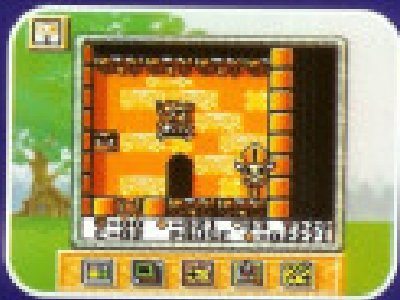

z. B. Warlo Land™ - Super Mario Land 3™