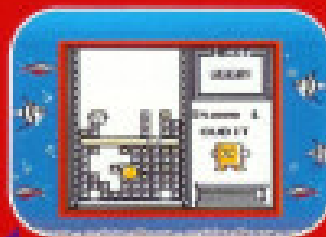

TV-Bildschirm, - 50 mal größer, in Farbe und mit Super-Stereo-Sound. Enthält Super Game Boy™ und 76-seitigen Spieleberater.

Das „More Fun Set“ ist die Super-Spiel-Spaß-Sensation für alle Game Boy™ Besitzer. Spiele alle Deine tollen Game Boy™ Spiele in Farbe auf dem großen Bildschirm! Im genialen „More Fun Set“ ist einfach alles drin: Mit Super Nintendo™ Konsole, Super Game Boy™ Adapter, Super Nintendo™ Jump 'n' Run-Klassiker Super Mario World™, 76-seitigem Super Game Boy™ Spieleberater, Stereo-A/V-Kabel und Scart-Adapter, High-Tech-Action-Controller geht's full speed in die bunte Welt des Super Nintendo™!

z. B. Donkey Kong Land™

z. B. Warlo Land™ - Super Mario Land 3™

z. B. Kirby's Dream Land 2™

WORLD OF ENTERTAINMENT

Jetzt platzt die Bombe! Die neue Herausforderung am Tetris-Himmel heißt Tetris Blast™. Neue Bausteinformen, drei Spielvarianten, ein nervenaufreibender 2-Spieler-Modus mit Game-Link-Dialogkabel und der Bau der „Mega-Bombe“ werden Dich und Deine Gegner nicht mehr zur Ruhe kommen lassen.