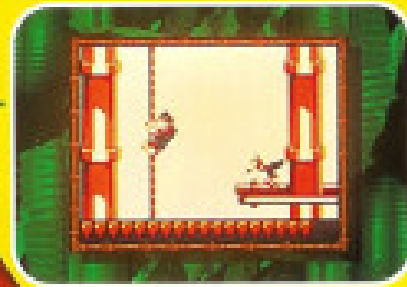

ADVENTURES OF LOLO™

Hier geht die Post ab mit König Lolo und Königin Lala. Doch wie immer haben die Götter vor das Vergnügen den Schweiß gesetzt. Um also richtig in Party-Stimmung zu kommen, müssen die zwei mit Deiner Hilfe 144 wahnwitzige Rätsel lösen! Also nichts wie rein ins actiongeladene Puzzle-Getömmel!

DAS NEUESTE VOM NEUEN!

DONKEY KONG LAND

Donkey und Diddy haben es bereits auf dem Super Nintendo™ gegen die Kremlings aufgenommen. Jetzt sind sie wieder da. In einem Super Game Boy™ Abenteuer, das in 30 Levels die gleiche non-stop Action in einer vollkommen neuen Umgebung verspricht. Das erste völlig computergenerierte Spiel für ein tragbares Video-Spiel-System.

KIRBY'S DREAM LAND 2

Kirby ist zurück! Und diesmal hat unser hungriger Superheld sogar seine drei besten Freunde mitgebracht. Gemeinsam räumen die vier ganz schön auf. Das ist auch nötig, denn nur sie können das Pu-Pu-Land vor dem Bösen retten. Begleite Kirby auf der Suche nach dem geheimnisvollen Regenbogen.