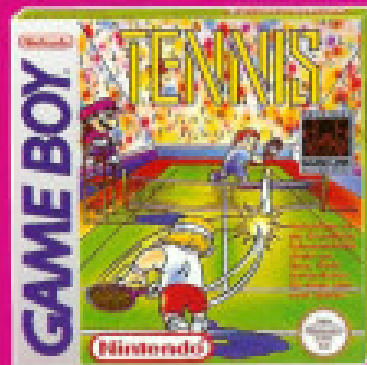

TENNIS

Wimbledon im Kleinformat, Vorteil Game Boy™. In diesem Spiel habt Ihr alles, was Tennis so spannend macht. Aufschlag, Return, Volley, Cross, Vor- und Rückhand. Und Ihr seid live dabei auf dem Centre Court. Game Link™ Dialogspiel.