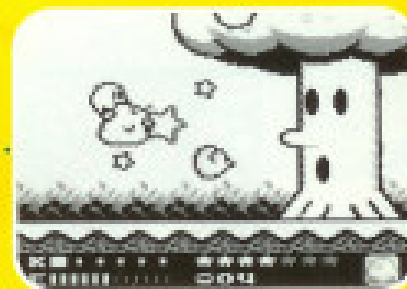

DAS NEUESTE VOM NEUEN!

DONKEY KONG LAND

Donkey und Diddy haben es bereits auf dem Super Nintendo™ gegen die Kremlings aufgenommen. Jetzt sind sie wieder da. In einem Super Game Boy™ Abenteuer, das in 30 Levels die gleiche non-stop Action in einer vollkommen neuen Umgebung verspricht. Das erste völlig computergenerierte Spiel für ein tragbares Video-Spiel-System.

KIRBY'S DREAM LAND 2

Kirby ist zurück! Und diesmal hat unser hungriger Superheld sogar seine drei besten Freunde mitgebracht. Gemeinsam räumen die vier ganz schön auf. Das ist auch nötig, denn nur sie können das Pu-Pu-Land vor dem Bösen retten. Begleite Kirby auf der Suche nach dem geheimnisvollen Regenbogen.