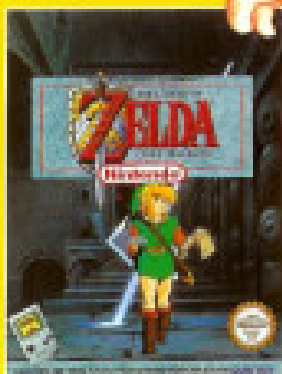

Die Game Boy™ Spieleberater. Tips und Tricks für Profis.

Eine wahre Informationsflut für Game Boy™ Fans steckt in den ausführlichen Spieleberatern. Mit den Spieleberatern Game Boy™ 1 und 2 holst Du Dir den vollen Durchblick. Damit kannst Du alles aus den Spielen herauskitzeln. Auf mindestens 100 Seiten mit farbigen Abbildungen und genauen Beschreibungen bleiben keine Fragen offen. Und mit den Geheiminformationen aus dem Zelda™ Spieleberater wirst Du alle Deine Freunde beeindrucken.