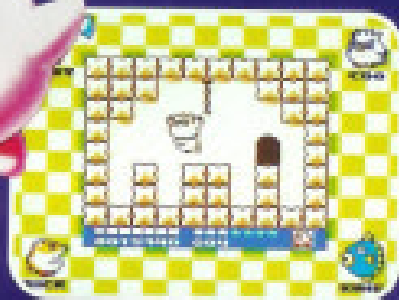

z. B. Kirby's Dream Land 2™