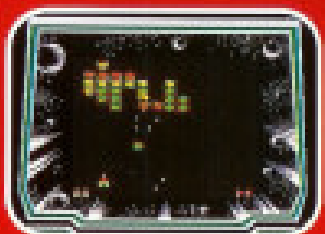

ASTEROIDEN + MISSILE COMMAND

Klassik, diese Spielhallen-Klassiker. Dein Radarschirm leuchtet wie ein Weihnachtsbaum. Aber was da blinkt, sind keine Christbaumkugeln, sondern todbringende Asteroiden.

Asteroids im Anflug!
Bewahre 16 Großstädte vor der Katastrophe.

Missile Command™ ist der ultimative Test für schnelle Reaktion, genaues Zielen und perfektes Timing.

NEU

Galaga + Galaxian

Steig ein in im Doppelpack. Bewähre Dich im Kampf gegen die Angriffsflotte der Galagas. Fülle die Weiten des Alls mit dem Schrott ihrer Schiffe.

Du bist der letzte Galaxianer-Flot. Stelle Dich den Horden angreifender Aliens. Du bist allein. Du bist wütend. Und Du hast Deine Laserkanone ...

NEU

ZELDA

Ein Abenteuer zwischen Traum und Wirklichkeit. Link, der berühmte Nintendo® Ritter, ist auf einer geheimnisvollen Insel gefangen und muß dort die unglaublichsten Abenteuer bestehen. Zelda™ - das umfangreichste Adventure, das es je für den Game Boy™ gab.

Deutscher Bildschirmtext.

MYSTIC QUEST

Das sagenhafte Spiel im Reich der Phantasie: Die Suche nach dem magischen Schwert führt durch die geheimnisvolle Welt des Mittelalters. Dein Weg ist voller Gefahren, denn Dark Lord fordert Dich zum alles entscheidenden Kampf.